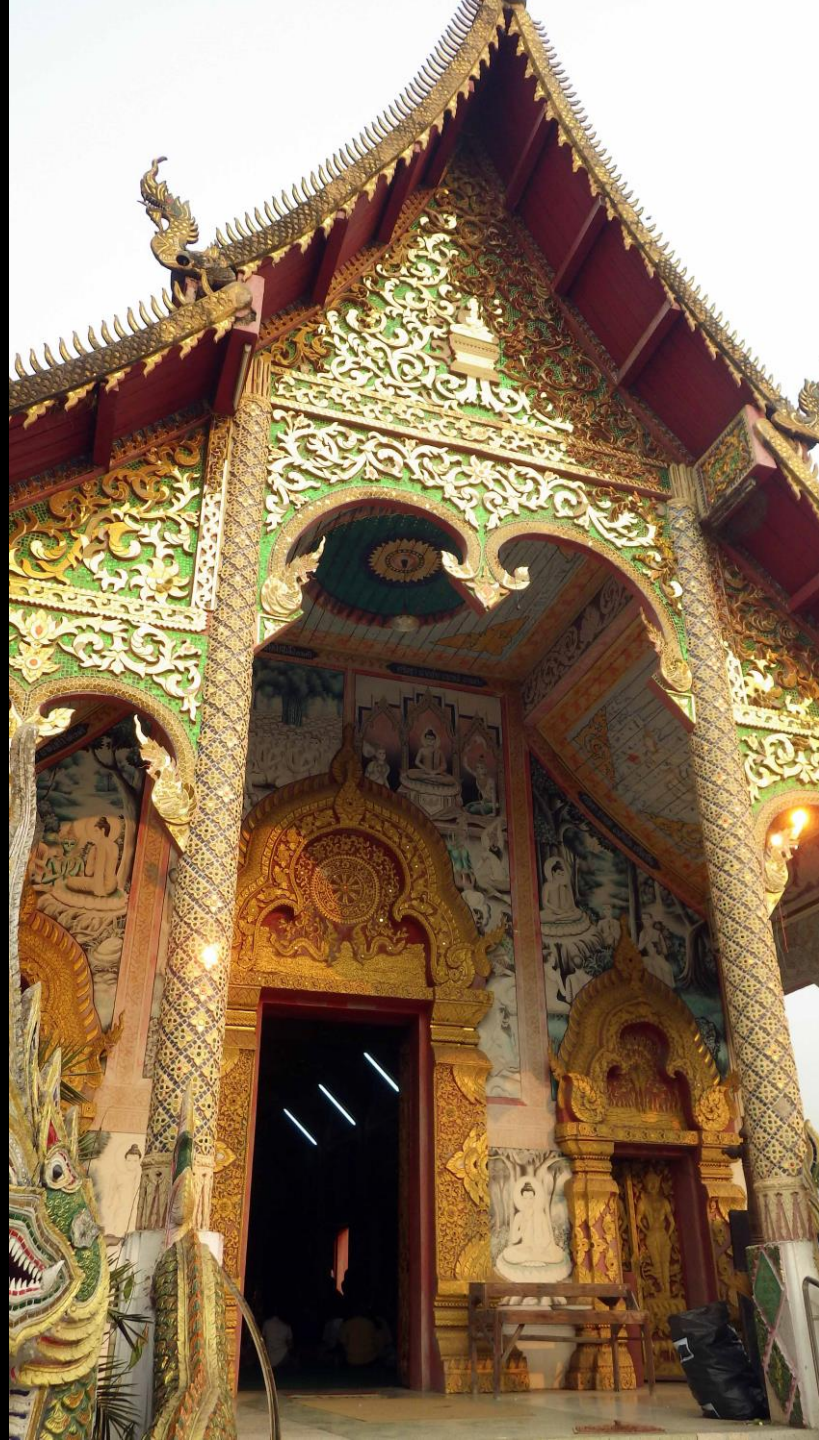

Home-stay N.Thailand

by Dave Colwell

Lucky Flame

วัดป่าสง่า
อ.จอมทอง จ.เชียงใหม่
เชียงใหม่

วัดป่าสง่า (วัดหลวง)
๓๙ หมู่ที่ ๓ อ.จอมทอง
จ.แม่ฮ่องสอน จ.เชียงใหม่

ศาลา ๓ ครูบา

พระราชนิพนธ์ • พระครูประดิษฐ์วิกรม • เจ้าภาพ